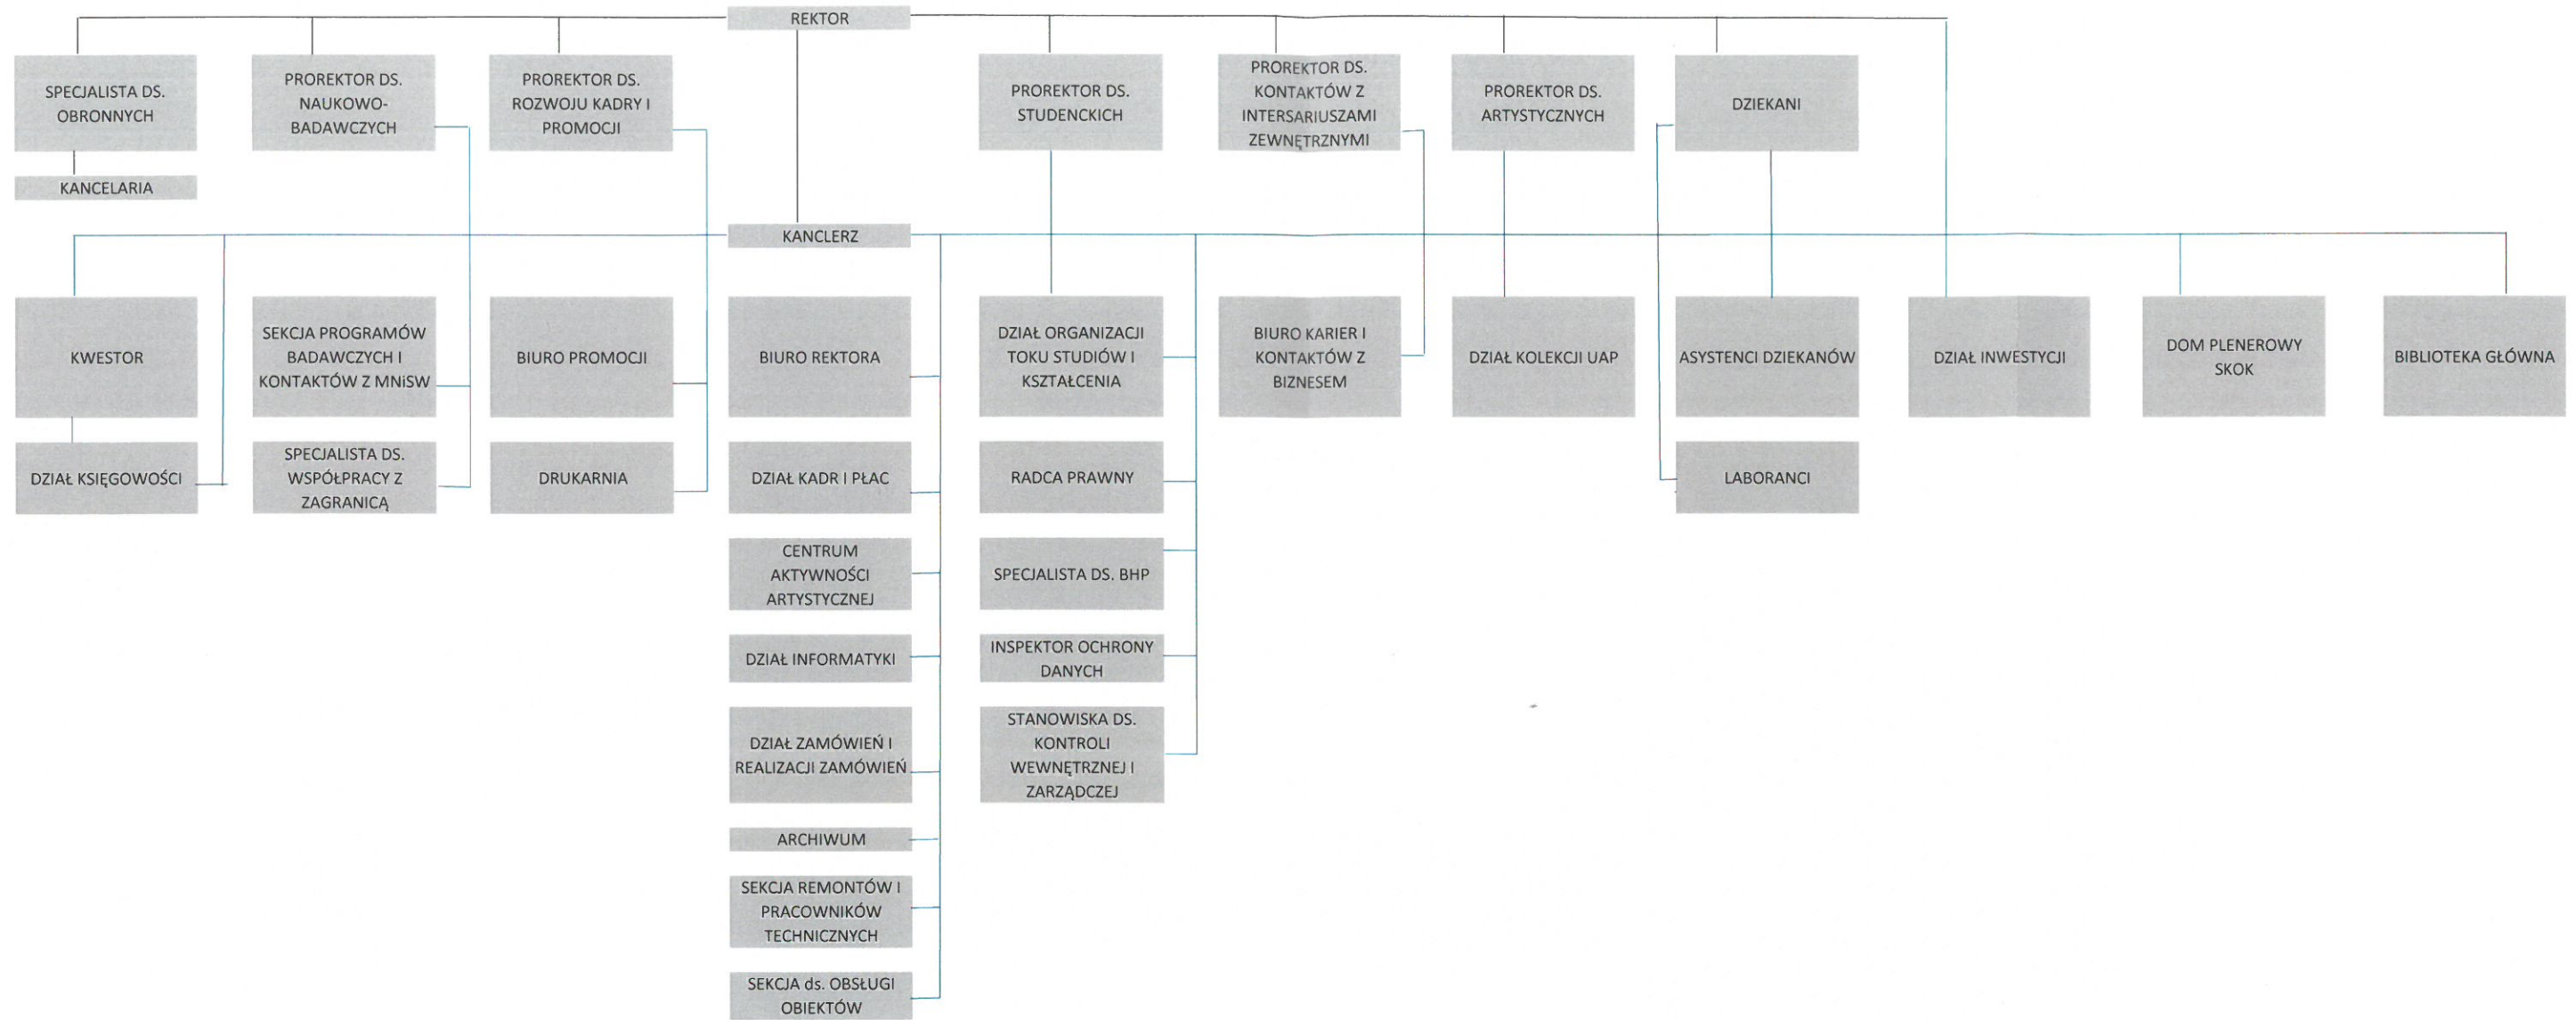

Załącznik nr 1

Schemat organizacyjny jednostek administracyjnych Uniwersytetu Artystycznego w Poznaniu

REKTOR
UNIWERSYTETU ARTYSTYCZNEGO
w Poznaniu
prof. dr hab. Włodzisława prof. zw. UAP